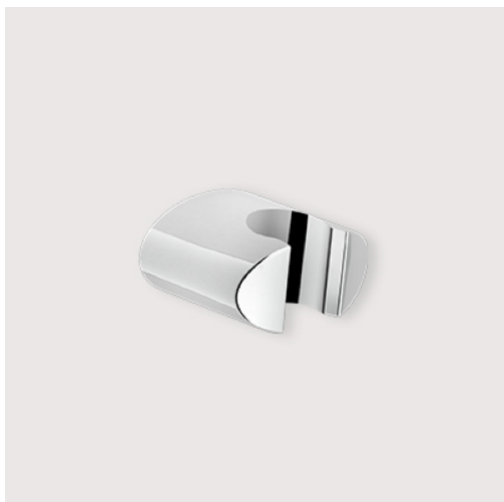

Tél: 01 45 51 09 97

www.sweetdom.fr

SUPPORT MURAL POUR DOUCHETTE

9,34€

Support douche chromé coulissant
et orientable

Ergonomique

Compatible avec les autres produits de
la gamme Nobilis

Respect des recommandations PMR en
vigueur

Garantie 3 ans

Tél: 01 45 51 09 97

www.sweetdom.fr

PRODUCT DESCRIPTION

Présentation du Support mural pour douchette :

- Support douchette chromé coulissant et orientable
- Douchette un jet, diamètre 100 mm