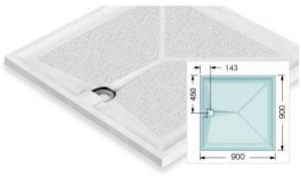

Tél: 01 45 51 09 97

[www.sweetdom.fr](http://www.sweetdom.fr)

**Image**

**Price**

**Description**

**Choisir Dimensions Bac**

713,74€

900X900 mm