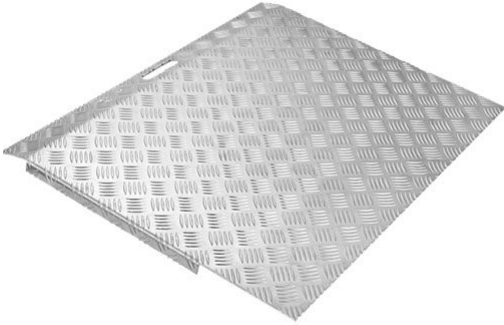

Tél: 01 45 51 09 97

www.sweetdom.fr

RAMPE DE SEUIL ALUMINIUM

42,20€ - 165,00€

Rampe de seuil pratique

Pour passage petit obstacle

Supporte 150 Kg

Polyvalent : surface antidérapante et résistante

Utilisable en intérieur et en extérieur

Tél: 01 45 51 09 97

www.sweetdom.fr

VARIATIONS

Image	Price	Description	Hauteur
	165,00€		15 cm
	49,50€		3 cm
	85,50€ <u>42,20€</u>		7 cm

Tél: 01 45 51 09 97

www.sweetdom.fr

PRODUCT DESCRIPTION

Caractéristiques de la Rampe de seuil aluminium - pour PMR :

Matériaux : Aluminium armé

Rebord par pliage et renforts latéraux sur le dessous

Dimensions :

Hauteur à grimper (en cm)	Profondeur (en cm), avec rebord
de 0 à 3 cm	20 cm
de 3 à 7 cm	40 cm
de 5 à 15 cm	54 cm

Avantages de la Rampe de seuil aluminium - pour PMR :

Adaptabilité à l'environnement,
Maniabilité aisée

Surface antidérapante et résistante

Pour l'intérieur et l'extérieur : peut être installé à demeure.