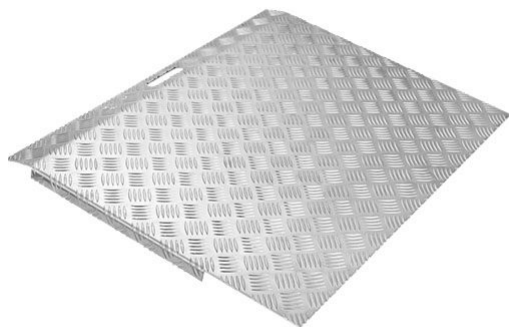

Tél: 01 45 51 09 97

www.sweetdom.fr

RAMPE DE SEUIL ALUMINIUM

46,89€ - 155,00€

Rampe de seuil pratique

Pour passage petit obstacle

Supporte 150 Kg

Polyvalent : surface antidérapante et résistante

Utilisable en intérieur et en extérieur

Tél: 01 45 51 09 97

www.sweetdom.fr

VARIATIONS

Image	Price	Description	Hauteur
	155,00€		15 cm
	46,89€		3 cm
	105,00€		7 cm

Tél: 01 45 51 09 97

www.sweetdom.fr

PRODUCT DESCRIPTION

Caractéristiques de la Rampe de seuil aluminium - pour PMR :

Matériaux : Aluminium armé

Rebord par pliage et renforts latéraux sur le dessous

Dimensions :

Hauteur à grimper (en cm)	Profondeur (en cm), avec rebord
de 0 à 3 cm	20 cm
de 3 à 7 cm	40 cm
de 5 à 15 cm	54 cm

Avantages de la Rampe de seuil aluminium - pour PMR :

Adaptabilité à l'environnement,
Maniabilité aisée

Surface antidérapante et résistante

Pour l'intérieur et l'extérieur : peut être installé à demeure.