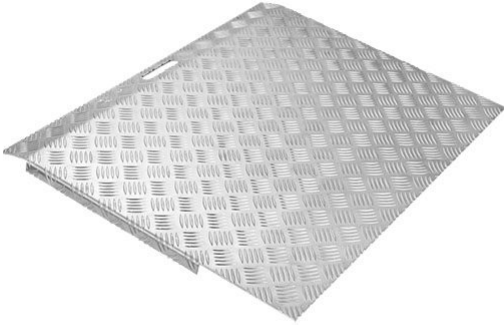

## **RAMPE DE SEUIL ALUMINIUM**

**46,89€ - 155,00€**

### **Rampe de seuil pratique**

Pour passage petit obstacle

Supporte 150 Kg

Polyvalent : surface antidérapante et résistante

Utilisable en intérieur et en extérieur

Tél: 01 45 51 09 97

[www.sweetdom.fr](http://www.sweetdom.fr)

## VARIATIONS

| Image  | Price   | Description | Hauteur |
|--|---------|-------------|---------|
|    | 155,00€ |             | 15 cm   |
|   | 46,89€  |             | 3 cm    |
|  | 105,00€ |             | 7 cm    |

### **Caractéristiques de la Rampe de seuil aluminium - pour PMR :**

Matériaux : Aluminium armé

Rebord par pliage et renforts latéraux sur le dessous

Dimensions :

| Hauteur à grimper (en cm) | Profondeur (en cm), avec rebord |
|---------------------------|---------------------------------|
| de 0 à 3 cm               | 20 cm                           |
| de 3 à 7 cm               | 40 cm                           |
| de 5 à 15 cm              | 54 cm                           |