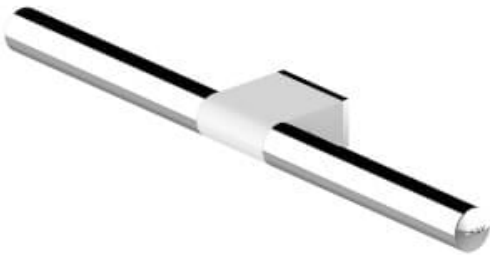

## PORTE SERVIETTES

~~78,00€~~ **33,60€**

Porte serviette pour salle de bains PMR et Seniors - Gamme Onyx de la marque AKW

Dimensions : 48 cm

Garantie à vie

Tél: 01 45 51 09 97

[www.sweetdom.fr](http://www.sweetdom.fr)

## VARIATIONS

Image	Price	Description	Choisir la Couleur
 A sleek, modern towel rack with a black central grip and two chrome-colored arms extending outwards.	78,00€ <del>33,60€</del>	Porte serviette duo noir/chrome	Duo black

#### **Les caractéristiques du porte serviettes PMR et Seniors de la marque AKW :**

Gamme Onyx

Longueur : 481mm, diamètre 32mm

Alliage de zinc moulé chromé, nylon renforcé en fibre de verre et ABS,  
tube en acier inoxydable 304

Double tube

Fixation invisible