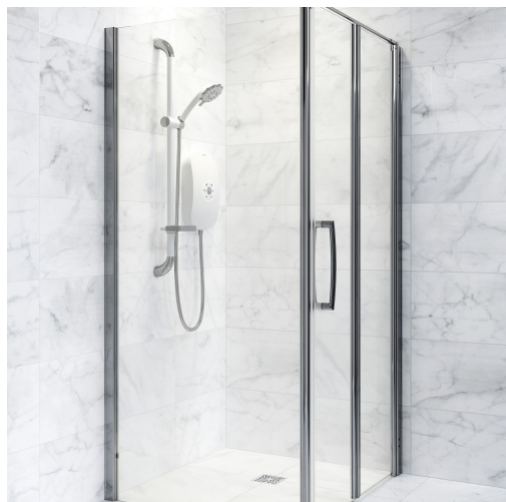

## **PAROI DE DOUCHE AKW LARENCO PIVOTANTE PLIANTE- EN NICHE**

**1 078,00€ - 1 829,00€**

Paroi de douche AKW Larenco  
Pivotante Pliante en niche pour PMR et  
Seniors

Hauteur : 190 cm  
Plusieurs longueurs disponibles  
Ouverture type accordéon  
En verre Securit  
Anticalcaire