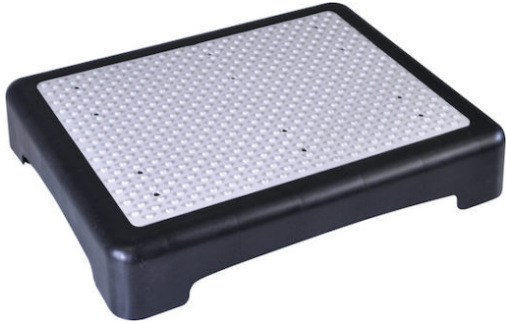

## MARCHEPIED EXTÉRIEUR

**50,60€**

Marchepied anti-dérapant.

Très sécurisant.

Hauteur : 11 cm

Supporte jusqu'à 135 kg

Tél: 01 45 51 09 97

[www.sweetdom.fr](http://www.sweetdom.fr)

### Présentation du marche pieds Extérieur

Le **marche pieds Extérieur** est très pratique

Le **marche pieds Extérieur** est conçu spécialement pour les **personnes âgées ou à mobilité réduite**. Ce marchepied réduit la hauteur de moitié de votre marche, pour vous permettre de monter plus facilement. Il est équipé d'une **grande plateforme** qui améliore votre équilibre et vous permet de réduire les efforts liés à votre progression. Que ce soit pour votre **porte d'entrée** ou pour les **seuils** intérieurs, ce marchepied est la solution idéale pour faciliter vos déplacements en toute sécurité.

Fabriqué en plastique durable de haute qualité, le **marche pieds Extérieur** est imperméable et résistant aux intempéries. Il possède également des **rainures de préhension** pour une sécurité accrue et un **tapis en caoutchouc** résistant aux intempéries avec des **trous de drainage** pour éviter l'accumulation d'eau.