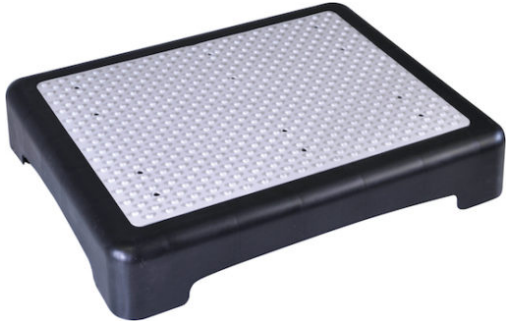

Tél: 01 45 51 09 97

www.sweetdom.fr

MARCHEPIED EXTÉRIEUR

50,60€

Marchepied anti-dérapant.

Très sécurisant.

Hauteur : 11 cm

Supporte jusqu'à 135 kg

Tél: 01 45 51 09 97

www.sweetdom.fr

PRODUCT DESCRIPTION

Présentation du marche pieds Extérieur

Le **marche pieds Extérieur** est très pratique

Le **marche pieds Extérieur** est conçu spécialement pour les **personnes âgées ou à mobilité réduite**. Ce marchepied réduit la hauteur de moitié de votre marche, pour vous permettre de monter plus facilement. Il est équipé d'une **grande plateforme** qui améliore votre équilibre et vous permet de réduire les efforts liés à votre progression. Que ce soit pour votre **porte d'entrée** ou pour les **seuils** intérieurs, ce marchepied est la solution idéale pour faciliter vos déplacements en toute sécurité.

Fabriqué en plastique durable de haute qualité, le **marche pieds Extérieur** est imperméable et résistant aux intempéries. Il possède également des **rainures de préhension** pour une sécurité accrue et un **tapis en caoutchouc** résistant aux intempéries avec des **trous de drainage** pour éviter l'accumulation d'eau.

Données Techniques du marche pieds Extérieur

- Dimensions (mm): 110x490x390
- Poids (kg): 1,65
- Couleur: Noir/Blanc
- supporte un Poids Maximum (kg): 135

Tél: 01 45 51 09 97

www.sweetdom.fr

- Largeur Totale (mm): 490