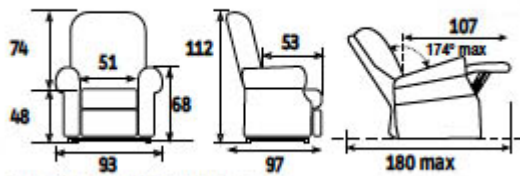

Les moteurs sont d'un fonctionnement particulièrement doux et sécurisant.

Protèges appui tête de série.

Préhension facile des accoudoirs

Matières :

- Velours "soft touch"
- Brisa

Dimensions hors-tout : L 93 x P 97/180 x H 112 cm.

- Option 1 : Le fauteuil peut également fonctionner grâce à une batterie au lithium (avec son chargeur) : 4 heures de temps de charge, avec au moins 1 charge par mois.
- Option 2 : télécommande à mémoire
- Option 3 : Transformation en réhausseur ; la position releveur est transformée en "Lift" (+ 30 cm maxi d'hauteur d'assise)
- Option 4 : Mécanisme d'extension du repose pieds.

Dimensions Fauteuil releveur Confort Luxe :

Tél: 01 45 51 09 97

www.sweetdom.fr

DIMENSIONS en cm. + ou - 2cm

* Ecartement du mur : 63 cm

Garantie Gold :

Composants	Durée
Châssis métallique fixe	10 ans
Moteurs	5 ans
Châssis bois/mécanisme	3 ans
Transformateur / Télécommande	2 ans