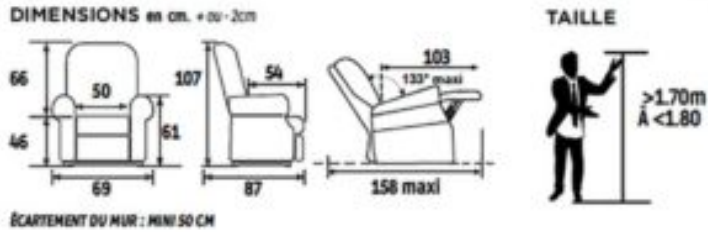

Tél: 01 45 51 09 97

www.sweetdom.fr

ADDITIONAL INFORMATION

Weight	50 kg
Eco tax	11
Choisir la Couleur	Taupe