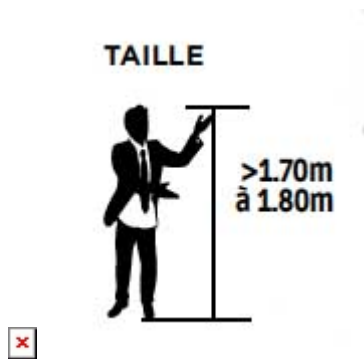

Tél: 01 45 51 09 97

www.sweetdom.fr

posés sur des ressorts Nosag, recouverts d'une épaisse couche de mousse. Le dossier est garni de fibres.

Existe en version "Dos au Mur", qui ne peut être couplée qu'au modèle 1 moteur.

Options pour le Fauteuil releveur Bruges :

Batterie lithium

ADDITIONAL INFORMATION

Weight	50 kg
Eco tax	11
Nombre de Moteurs	1 moteur, 2 moteurs
Ecartement mur	Dos au mur, Normal