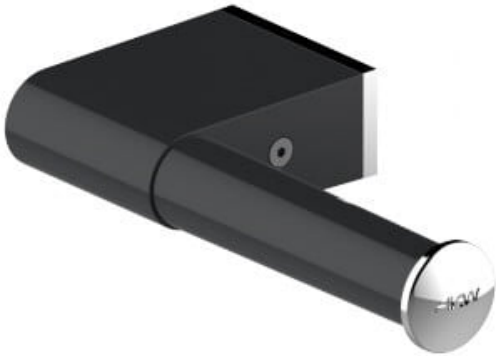

Tél: 01 45 51 09 97

www.sweetdom.fr

DISTRIBUTEUR DE PAPIER TOILETTE - DUO BLACK

42,50€

Couleur Duo noir/chromé

Tél: 01 45 51 09 97

www.sweetdom.fr

PRODUCT DESCRIPTION

Distributeur de papier toilette pour wc PMR et Seniors - Gamme Onyx de la marque AKW

Les caractéristiques du distributeur de papier toilette pour wc PMR et Seniors :

Dimensions : 70x36x201mm

Fixation en alliage de zinc moulé chromé, tube en ABS

Coloré noir (ou blanc) et chromé

Réversible

Fixation invisible

Les avantages du distributeur de papier toilette pour wc PMR et Seniors :

Garantie à vie

ADDITIONAL INFORMATION

Choisir la Couleur

Duo black, Duo white