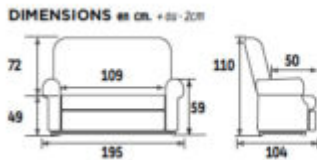

ADDITIONAL INFORMATION

Weight	50 kg
Eco tax	16
Choisir la Couleur	Caramel, Sable