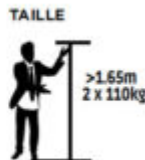

ADDITIONAL INFORMATION

Weight	50 kg
Eco tax	16
Choisir la Couleur	Caramel, Sable