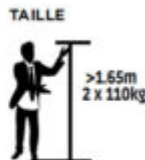

Coussin cale rein supplémentaire offert.

Matières de revêtement :

Velours R++ pour toutes les versions

Dimensions hors-tout :

L 195 x P 104 x H 110 cm.

Dimensions assise :

L 109 x P 50 x H 49 cm

Avantages du Canapé fixe Emeraude Sofa :

Hauteur et profondeur d'assise idéal pour les personnes de taille au-delà

Tél: 01 45 51 09 97

www.sweetdom.fr

de 1,65 m.

Choix des coloris : 2

Résistance : R++

Mousse à mémoire de forme : mousse disco élastique, respirante et anti-transpiration.

Duo avec le fauteuil releveur de la même série.

ADDITIONAL INFORMATION

Weight	50 kg
Eco tax	16
Choisir la Couleur	Caramel, Sable

Tél: 01 45 51 09 97

www.sweetdom.fr