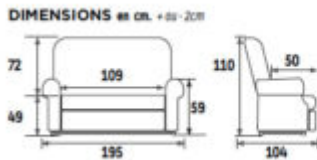

Coussin cale rein supplémentaire offert.

Matières de revêtement :

Velours R++ pour toutes les versions

Dimensions hors-tout :

L 195 x P 104 x H 110 cm.

Dimensions assise :

L 109 x P 50 x H 49 cm

Avantages du Canapé fixe Emeraude Sofa :

Hauteur et profondeur d'assise idéal pour les personnes de taille au-delà

Tél: 01 45 51 09 97

www.sweetdom.fr

de 1,65 m.

Choix des coloris : 2

Résistance : R++

Mousse à mémoire de forme : mousse disco élastique, respirante et anti-transpiration.

Duo avec le fauteuil releveur de la même série.

ADDITIONAL INFORMATION

Weight	50 kg
Eco tax	16
Choisir la Couleur	Caramel, Sable

Tél: 01 45 51 09 97

www.sweetdom.fr