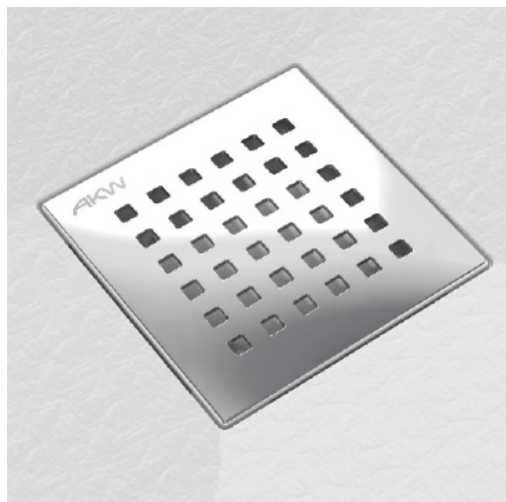

Tél: 01 45 51 09 97

www.sweetdom.fr

CACHE BONDE EN ACIER INOXYDABLE POUR RECEVEUR ONYX EXCLUSIF

110,88€

S'adapte à toutes les dimensions des
[receveurs extra-plats Onyx Exclusif](#)

Respecte les recommandations PMR

Garanti à vie

Tél: 01 45 51 09 97

www.sweetdom.fr

PRODUCT DESCRIPTION

Caractéristiques de cache bonde en acier inoxydable pour receveur Onyx Exclusif

- S'adapte sur les [receveurs de douche Onyx Exclusif](#)
- Respecte les recommandations PMR
- Garanti à vie