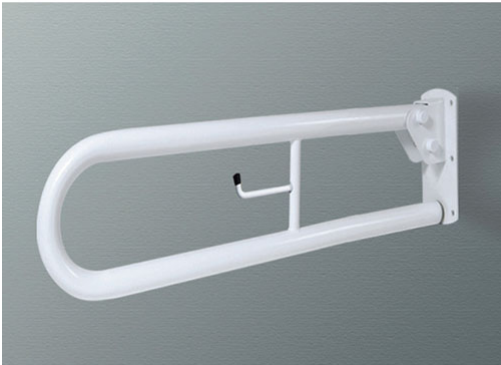

Tél: 01 45 51 09 97

www.sweetdom.fr

BARRE D'APPUI RABBATABLE AVEC PIED RÉGLABLE

304,80€

Barre d'appui rabattable avec pied réglable

Facilite les transferts

Supporte jusqu'à 190 Kg

Grandes dimensions

Couleur Blanc

**Livraison estimée : 3
jours ouvrés**

**SweetDom réalise la pose, si
vous le souhaitez**

Tél: 01 45 51 09 97

www.sweetdom.fr

PRODUCT DESCRIPTION

Barre d'appui rabattable avec pied réglable

Caractéristiques de la barre d'appui rabattable avec pied réglable pour salle de bains PMR et Seniors :

Matériaux :

- acier recouvert d'époxy

Diamètre : 35 mm

Longueur : 80 cm

Hauteur réglable de 63 à 90 cm

Encombrement de la barre repliée : 25 cm

Dimensions de la plaque de fixation : Largeur : 10 cm / Longueur : 20 cm

Charge maximale : 190 Kg grâce au pied

Couleur : Blanc

Equipée avec un porte rouleaux

Les avantages de la barre d'appui rabattable avec pied pour salle de bains PMR et Seniors :

Equipée d'un support papier toilette