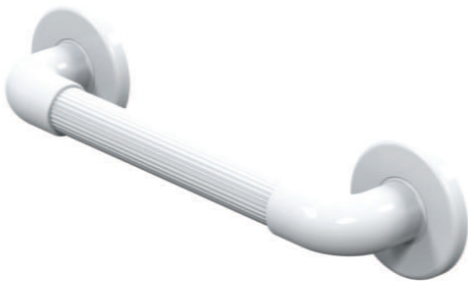

Tél: 01 45 51 09 97

www.sweetdom.fr

BARRE D'APPUI DROITE ECO

29,75€ - 47,58€

Barre d'appui droite pour salle de bains
PMR et Seniors

Revêtement UPVC

Finition cannelée pour une meilleure
prise en main

Garantie à vie

SweetDom [réalise la pose](#), si vous le
souhaitez

Tél: 01 45 51 09 97

www.sweetdom.fr

VARIATIONS

Image	Price	Description	Choisir la Couleur	Choisir la Longueur
	47,58€		Bleu	60 cm
	39,46€		Bleu	45 cm
	29,75€		Bleu	30 cm
	47,58€		Blanc	60 cm

Caractéristiques de la barre d'appui droite Eco pour salle de bains PMR et Seniors :

Matériau : revêtement UPVC

Diamètre : 32mm

Dégagement du mur : 60mm à l'entraxe

Dimensions : 300 mm / 450 mm / 600 mm

Charge maximale : 90kg

5 points de fixation couverts par rosaces de finition

Coloris Blanc ou Bleu

Les avantages de la barre d'appui droite Eco pour salle de bains PMR et Seniors :

Garantie à vie

Finition cannelée pour une meilleure prise en main